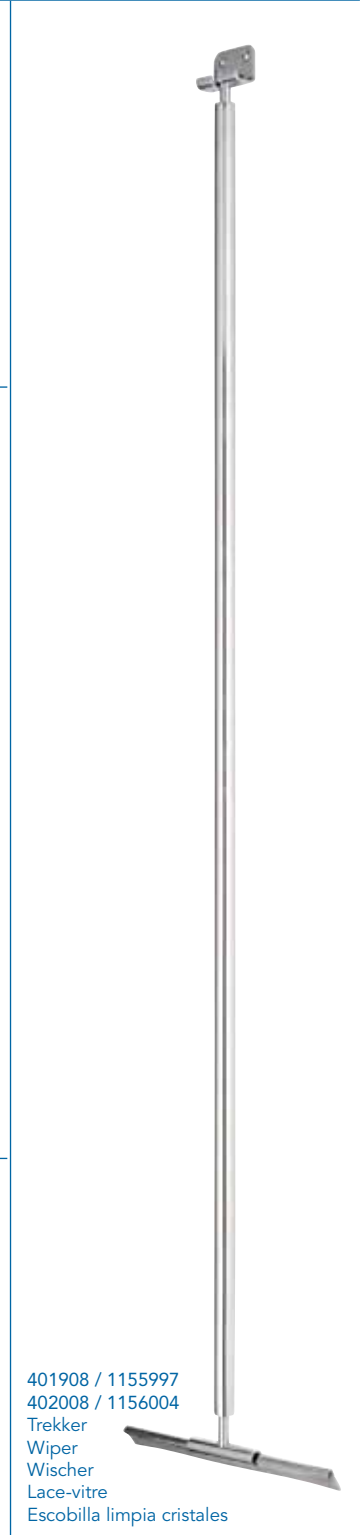

DE Speziell entworfen für walk-in Dusche und rahmenlose Duschkabine

SELECTION

Beschikbaar in glans en roestvrij staal
 Available in shiny and stainless steel
 Verfügbar in poliert und rostfreier Stahl
 Disponible en brillant et acier inoxydable

401906 / 1155995
 Make-up spiegel
 Mirror
 Spiegel
 Miroir
 Espejo

401902 / 1155991
 402002 / 1155999
 Haak
 Hook
 Haken
 Crochet
 Gancho

401901 / 1155990
 402001 / 1155998
 Haak
 Hook
 Haken
 Crochet
 Gancho

401903 / 1155992
 402003 / 1156000
 Haak
 Hook
 Haken
 Crochet
 Gancho

401904 / 1155993
 402004 / 1156001
 Haak
 Hook
 Haken
 Crochet
 Gancho

401905 / 1155994
 402005 / 1156002
 Flacon/spons houder
 Bottle/sponge holder
 Flakon/Schwamm Halter
 Porte bouteille/éponge
 Contenedor de jabón/esponja

401907 / 1155996
 402007 / 1156003
 Trekker
 Wiper
 Wischer
 Lace-vitre
 Escobilla limpia cristales

401908 / 1155997
 402008 / 1156004
 Trekker
 Wiper
 Wischer
 Lace-vitre
 Escobilla limpia cristales

Wijzigingen voorbehouden
 Subject to alternations
 Änderungen vorbehalten
 Sous réserve de modifications
 Sujeto a cambios